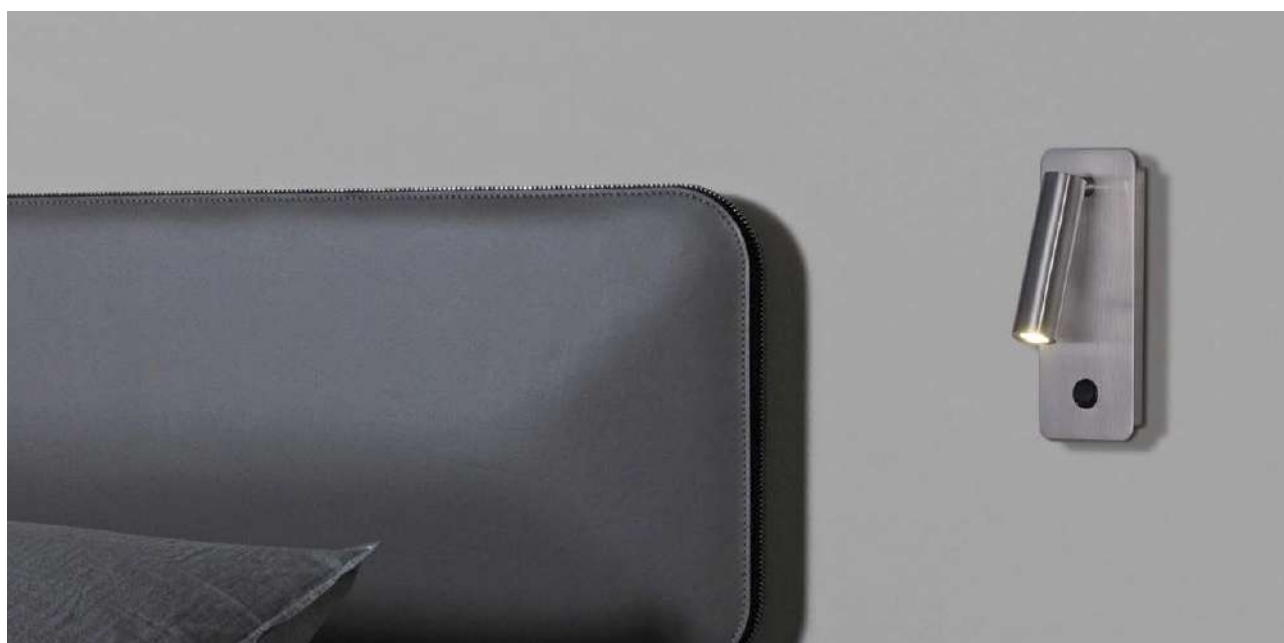

Wall Lamps

Appliques

ARON CRI>80 IP20 IK04 350° 90° Incl. Metal
Metal

	FINISH	WATT	LUM	K	ON-OFF	TRIAC	DALI/PUSH			SIZE
Surface	●	3W	315	3000	A32401NS	-	-	-		 190 75 170x50 25 65-160
	●				A32401N					
Recessed	●	3W	315	3000	E32401NS	-	-	162x55		 190 75 25
	●				E32401N					

● Satin Nickel - Níquel Satinado ● Textured Black - Negro Texturado