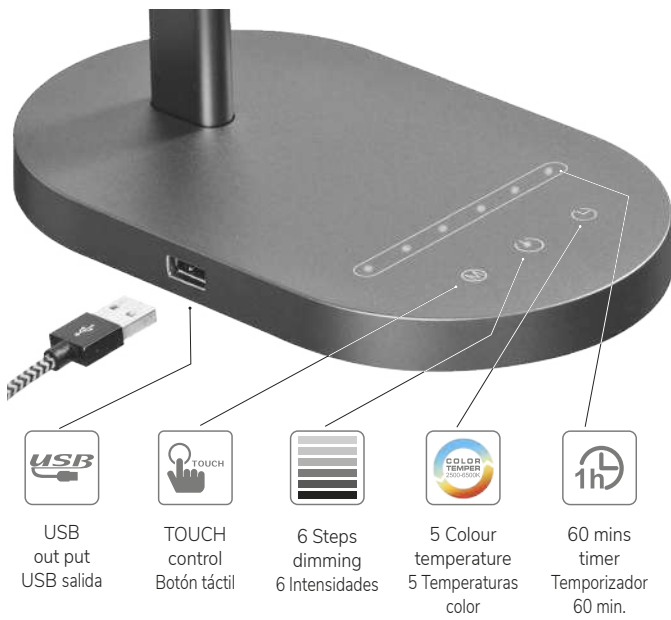

# LAYSAN

USB  
out put  
USB salida

TOUCH  
control  
Botón táctil

6 Steps  
dimming  
6 Intensidades

5 Colour  
temperature  
5 Temperaturas  
color

60 mins  
timer  
Temporizador  
60 min.

Table Lamps

Sobremesas