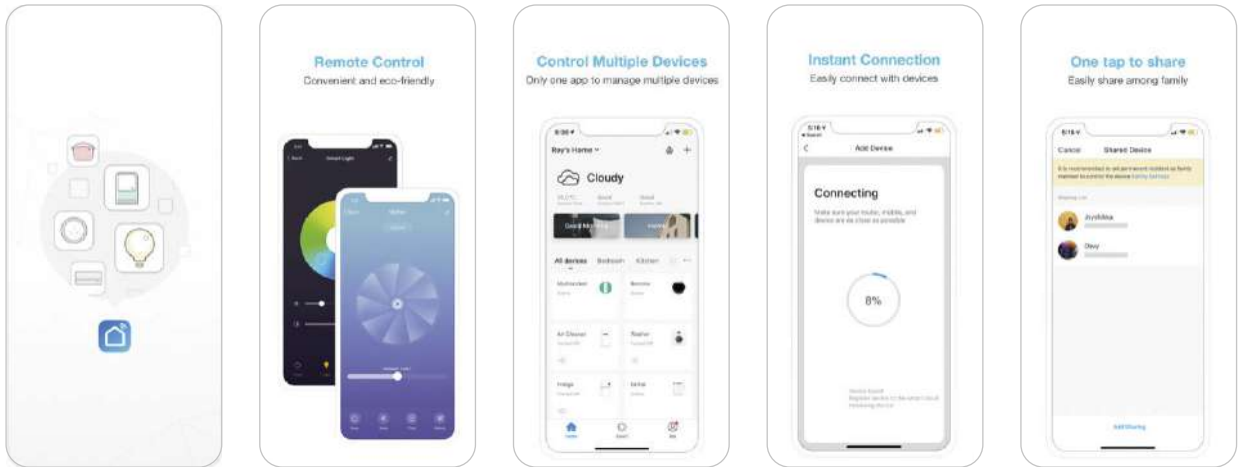

CONTROL OPTIONS OPCIONES DE CONTROL

SMART LIFE WIFI technology

Smart life, smart living...

- Remotely control home appliances from anywhere.
- Add and control multiple devices at once with one App.
- Voice control via Amazon Echo and Google Home.
- Interworking of multiple smart devices. Devices automatically start/stop working based on temperature, location and time.
- Easily share devices among family members.
- Receive real-time alerts to ensure safety.
- Easily and quickly connect Tuya Smart App to devices.

Vivienda inteligente, vida inteligente...

- Controle de forma remota los electrodomésticos desde cualquier lugar.
- Agregue y controle múltiples dispositivos a la vez con una aplicación.
- Control de voz a través de Amazon Echo y Google Home.
- Control de múltiples dispositivos inteligentes. Los dispositivos comienzan / dejan de funcionar automáticamente según la temperatura, la ubicación y la hora.
- Comparta fácilmente dispositivos entre miembros de la familia.
- Recibir alertas en tiempo real para garantizar la seguridad.
- Conecte fácil y rápidamente la aplicación inteligente Tuya a los dispositivos.

COMPATIBLE