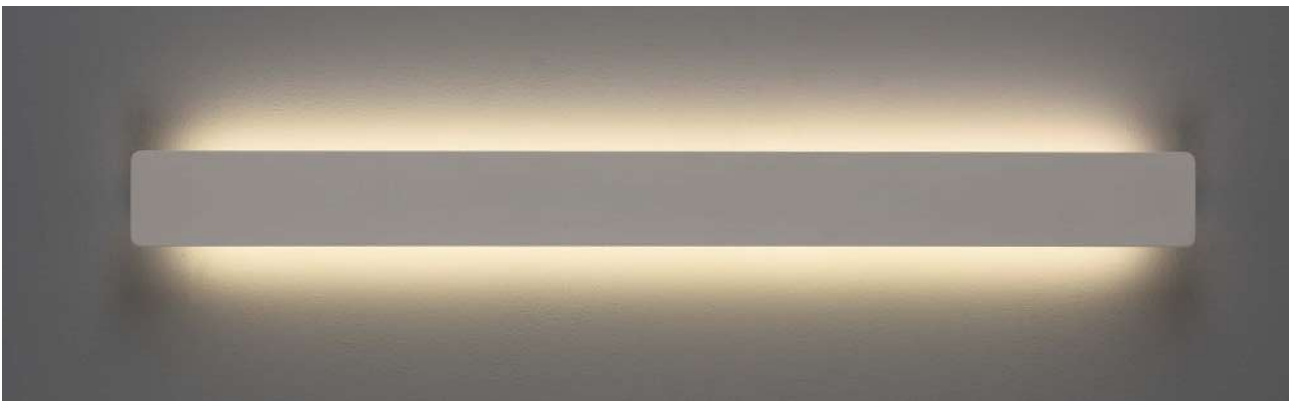

FOSCA

Apliques

Wall Lamps