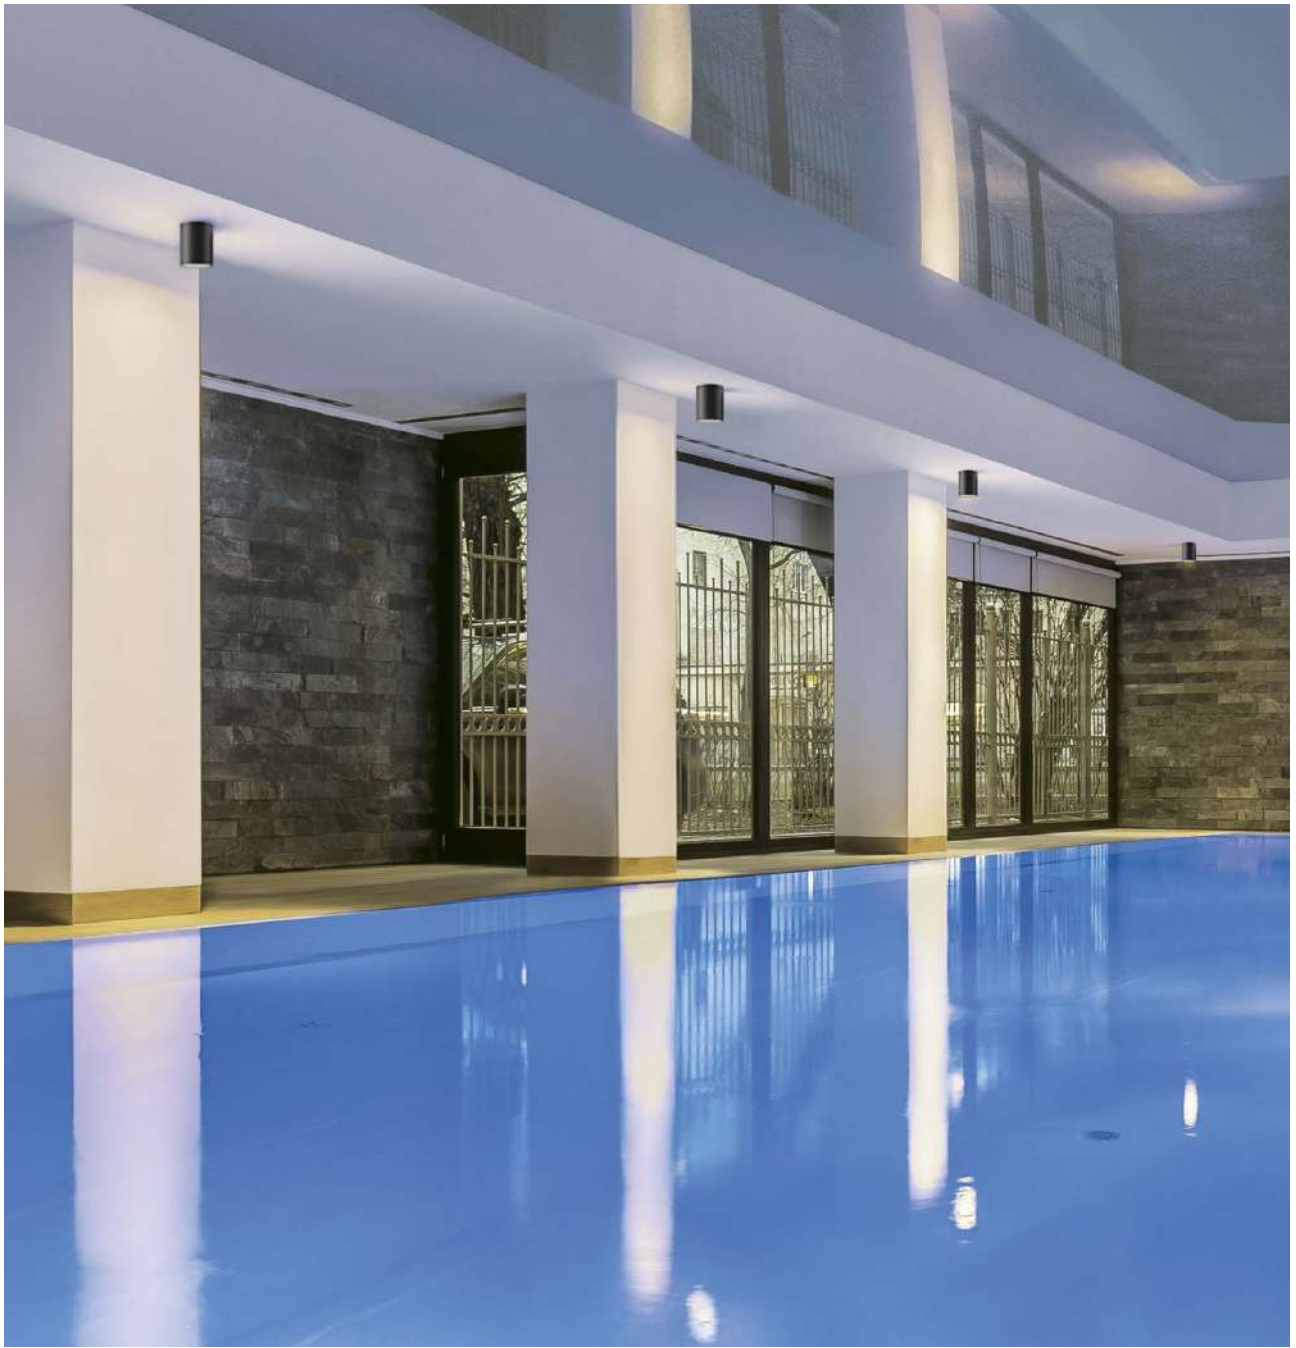

NORI

Iluminación Exterior

Outdoor Lighting

NORI ceiling

IP65

IK08

Aluminium/Glass
Aluminio/Cristal

máx. 85mm

FINISH	LAMP	ON-OFF	SIZE
●	1xE27 LED	P2044GR	

● Anthracite RAL 7024 - Antracita RAL 7024