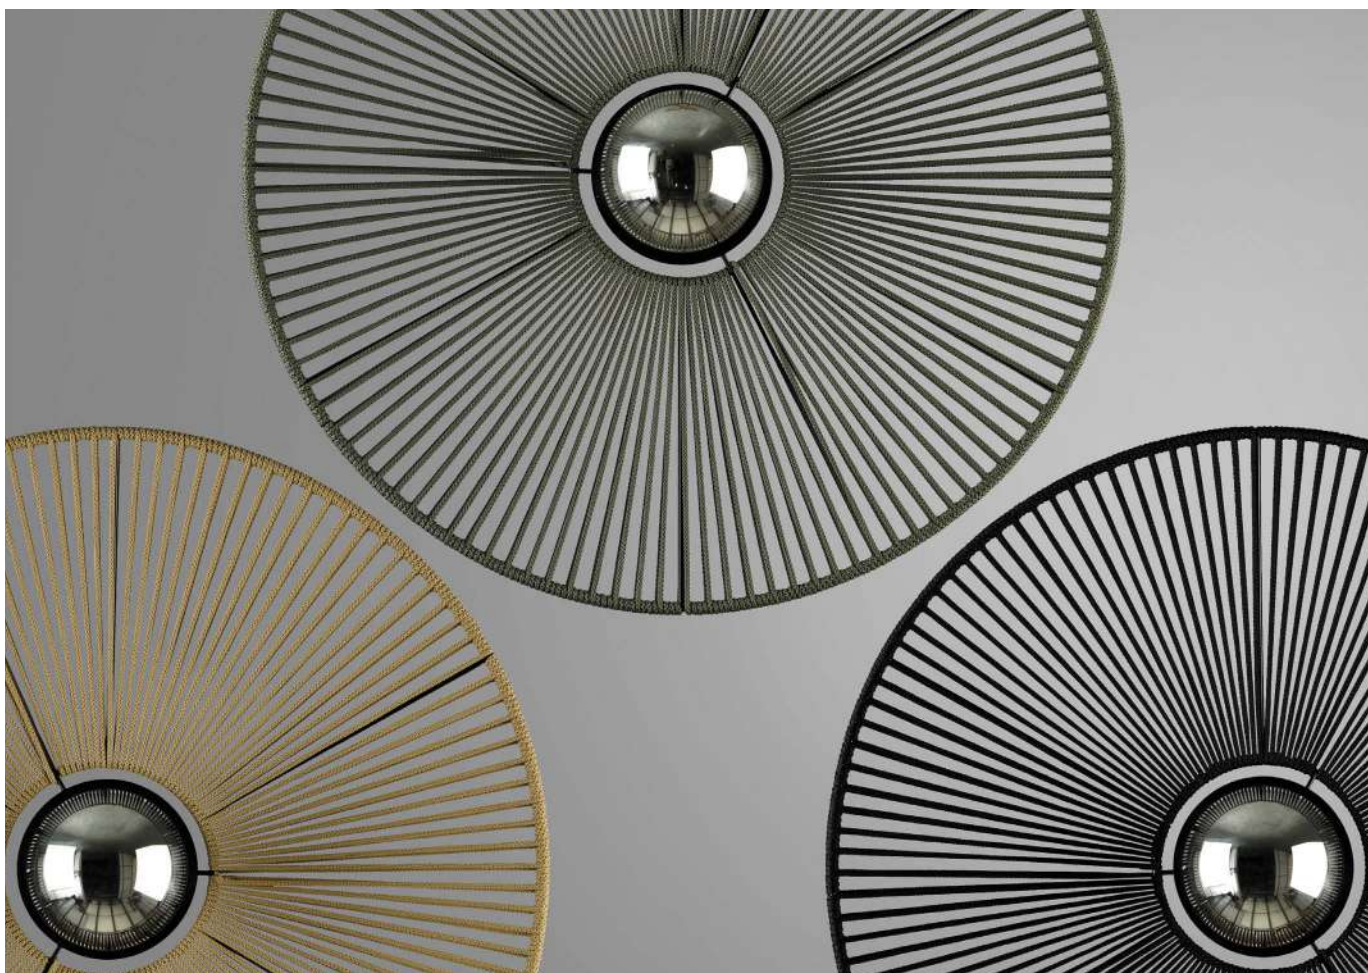

PAMELA

IP20

IK05

Polypropilene/Metal
Polipropileno/Metal

LED BULBS

Pag. 388

	FINISH	LAMP	ON-OFF	SIZE	
Pendant 500mm	●●	1xE27 LED	☐	C39135NN C39135NAR C39135NAL	
	●●●		☐	C39137NN C39137NAR C39137NAL	
	●●		☐	A39135NN A39135NAR A39135NAL	
Pendant 700mm	●●	1xE27 LED	☐	A39137NN A39137NAR A39137NAL	
	●●●		☐	A39135NN A39135NAR A39135NAL	
	●●		☐	A39137NN A39137NAR A39137NAL	
Wall & Ceiling 500mm	●●	1xE27 LED	☐	A39135NN A39135NAR A39135NAL	
	●●●		☐	A39137NN A39137NAR A39137NAL	
	●●		☐	A39135NN A39135NAR A39135NAL	
Wall & Ceiling 700mm	●●	1xE27 LED	☐	A39137NN A39137NAR A39137NAL	
	●●●		☐	A39135NN A39135NAR A39135NAL	
	●●		☐	A39137NN A39137NAR A39137NAL	

CUSTOMISED CORD COLOUR please consult (MOQ 25 units)
COLOR DE CUERDA PERSONALIZABLE consultar (MOQ 25 uds)
See pag. 387

●● Black/Text. Black - Negro/Negro Text. ●● Sand/Text. Black - Arena/Negro Text.
●● Green Algaen/Text. Black - Verde Alga/Negro Text.