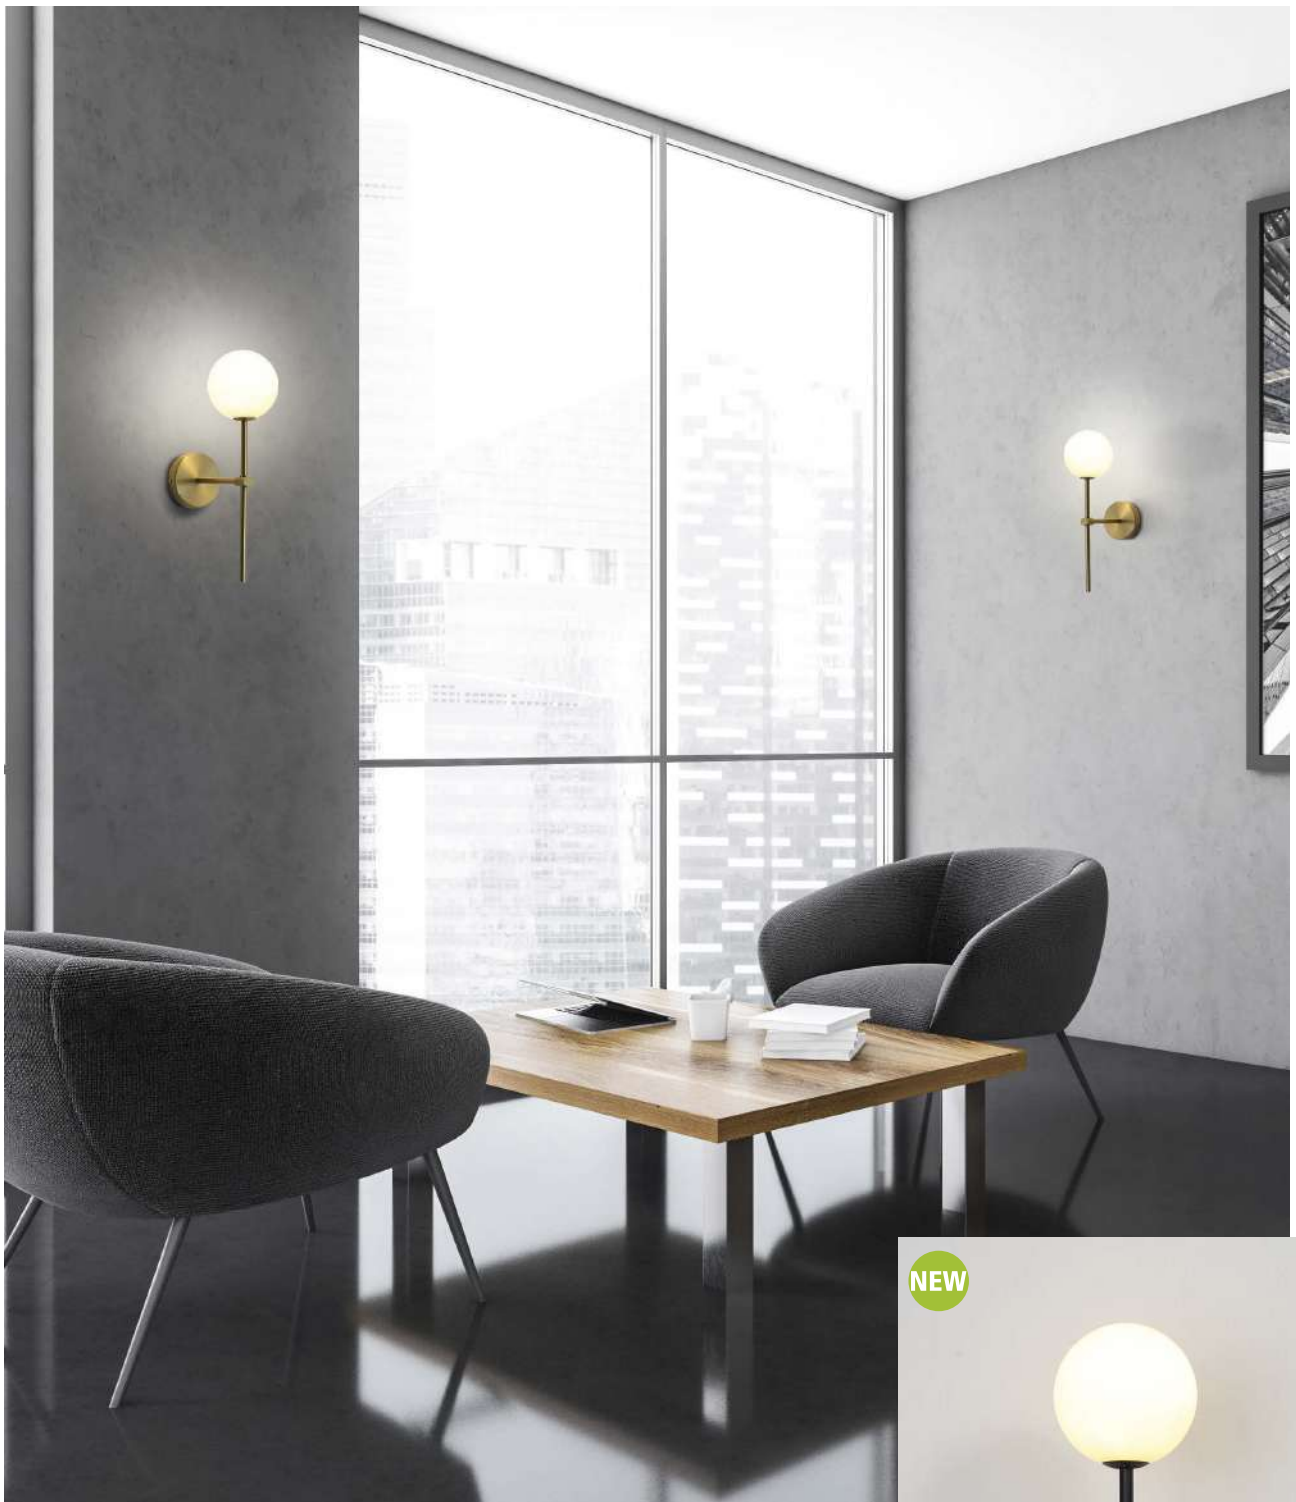

# DORIS

Apliques

Wall Lamps

**DORIS**

IP20

IK00

Metal/Glass  
Metal/Cristal

FINISH	LAMP	ON-OFF	SIZE
●	1xG9 LED	A382010	
<b>NEW</b> ●		A38201N	