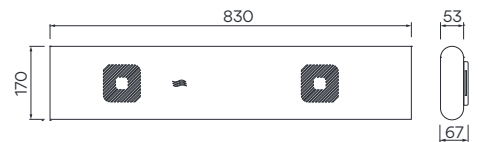

2 CARBON FILTERS 2 FILTROS DE CARBONO

MATERIALS: Alloy iron, UV resistant paint coating (interior) MATERIALES: Aleación de hierro, Pintura revestimiento anti UV (interior)

16 LAMP PHILIPS TUV 16 LAMPARA PHILIPS TUV

UV LAMP POWER POTENCIA DE LA LÁMPARA UV: 2x(16W)

HOURS OF SERVICE LIFE (UV-C) HORAS DE VIDA ÚTIL (UV-C): 11.000h

TECHNICAL PARAMETERS PARÁMETROS TÉCNICOS

SCHUKO PLUG ENCHUFE CLASE I:	2.35m
VOLTAGE VOLTAJE:	220-240V/50-60Hz
UV WAVE LENGTH (nm) LONGITUD DE ONDA UV (nm):	254 nm
UV-C POWER/CONSUMPTION POTENCIA/CONSUMO UV-C:	32W
FAN NOISE (AIR IN/OUT) (dB) RUIDO DEL VENTILADOR (ENTRADA/SALIDA DE AIRE) (dB):	35,4 dB
FAN SPEED (AIR IN/OUT) (rpm) VELOCIDAD DEL VENTILADOR (ENTRADA/SALIDA AIRE) (rpm):	1700 rpm
FAN AIR VOLUME (AIR IN/OUT) (m³/min) VOLUMEN DE AIRE DEL VENTILADOR (ENTRADA/SALIDA AIRE) (m³/min):	28,4CFM (0,8 m³/min)
PURIFICATION RATE (m²/h) TASA DE PURIFICACIÓN (m²/h):	20 m²/h
WORKING TEMPERATURE TEMPERATURA DE TRABAJO:	-10~45 °C
IP RATE GRADO IP:	IP20

YouTube Watch our demo videos on our YouTube channel Visualiza nuestros videos demostrativos en nuestro canal de YouTube (see pag. 407)