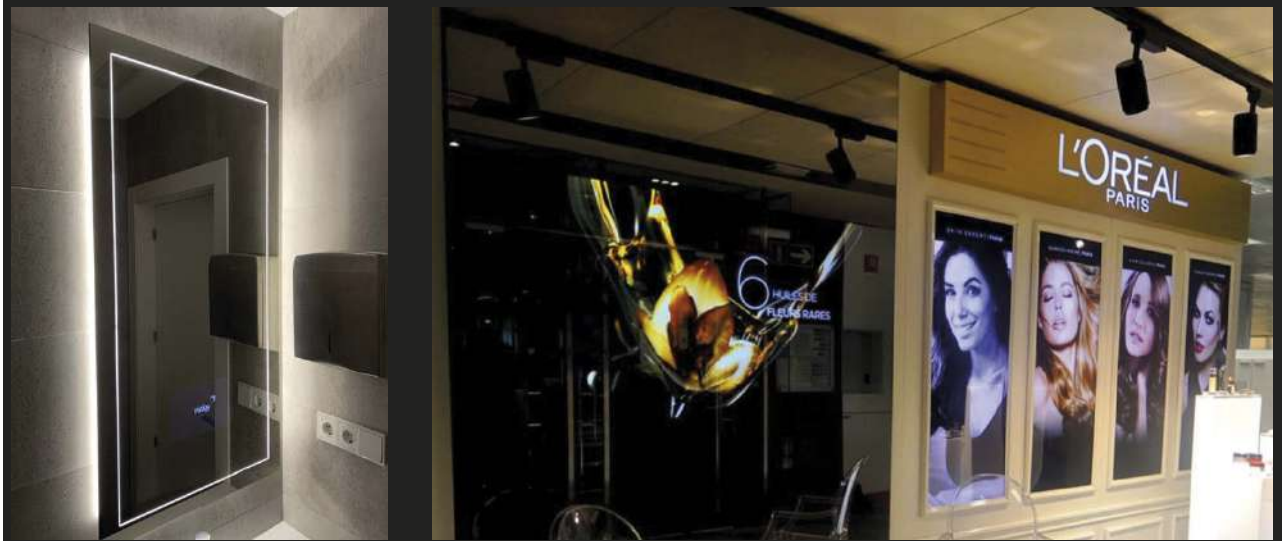

The most sophisticated mirror TV... at your fingertips.
El espejo TV más sofisticado... a tu alcance.

Lighting Mirrors

Espejos Iluminados