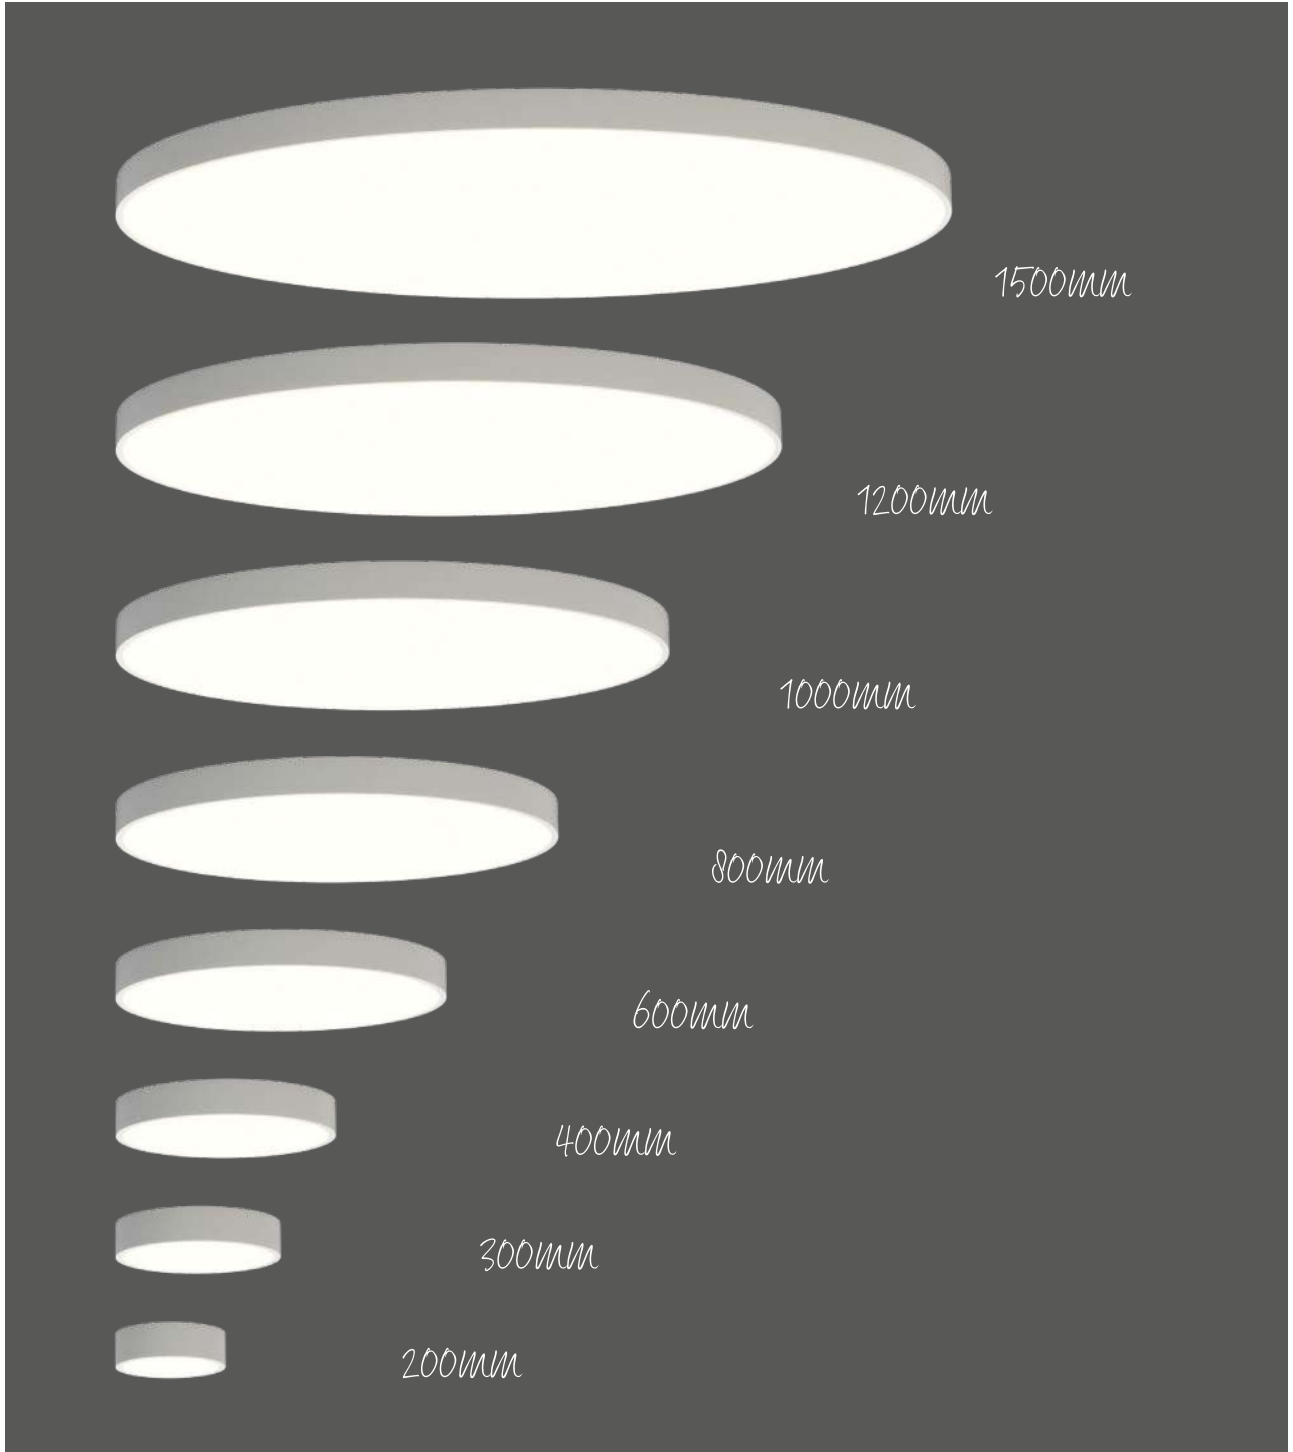

# LONDON

Iluminación de Techo

Ceiling Lamps

EXTRA FLAT  
EXTRA PLANO

50mm

Ceiling Lamps

Iluminación de Techo