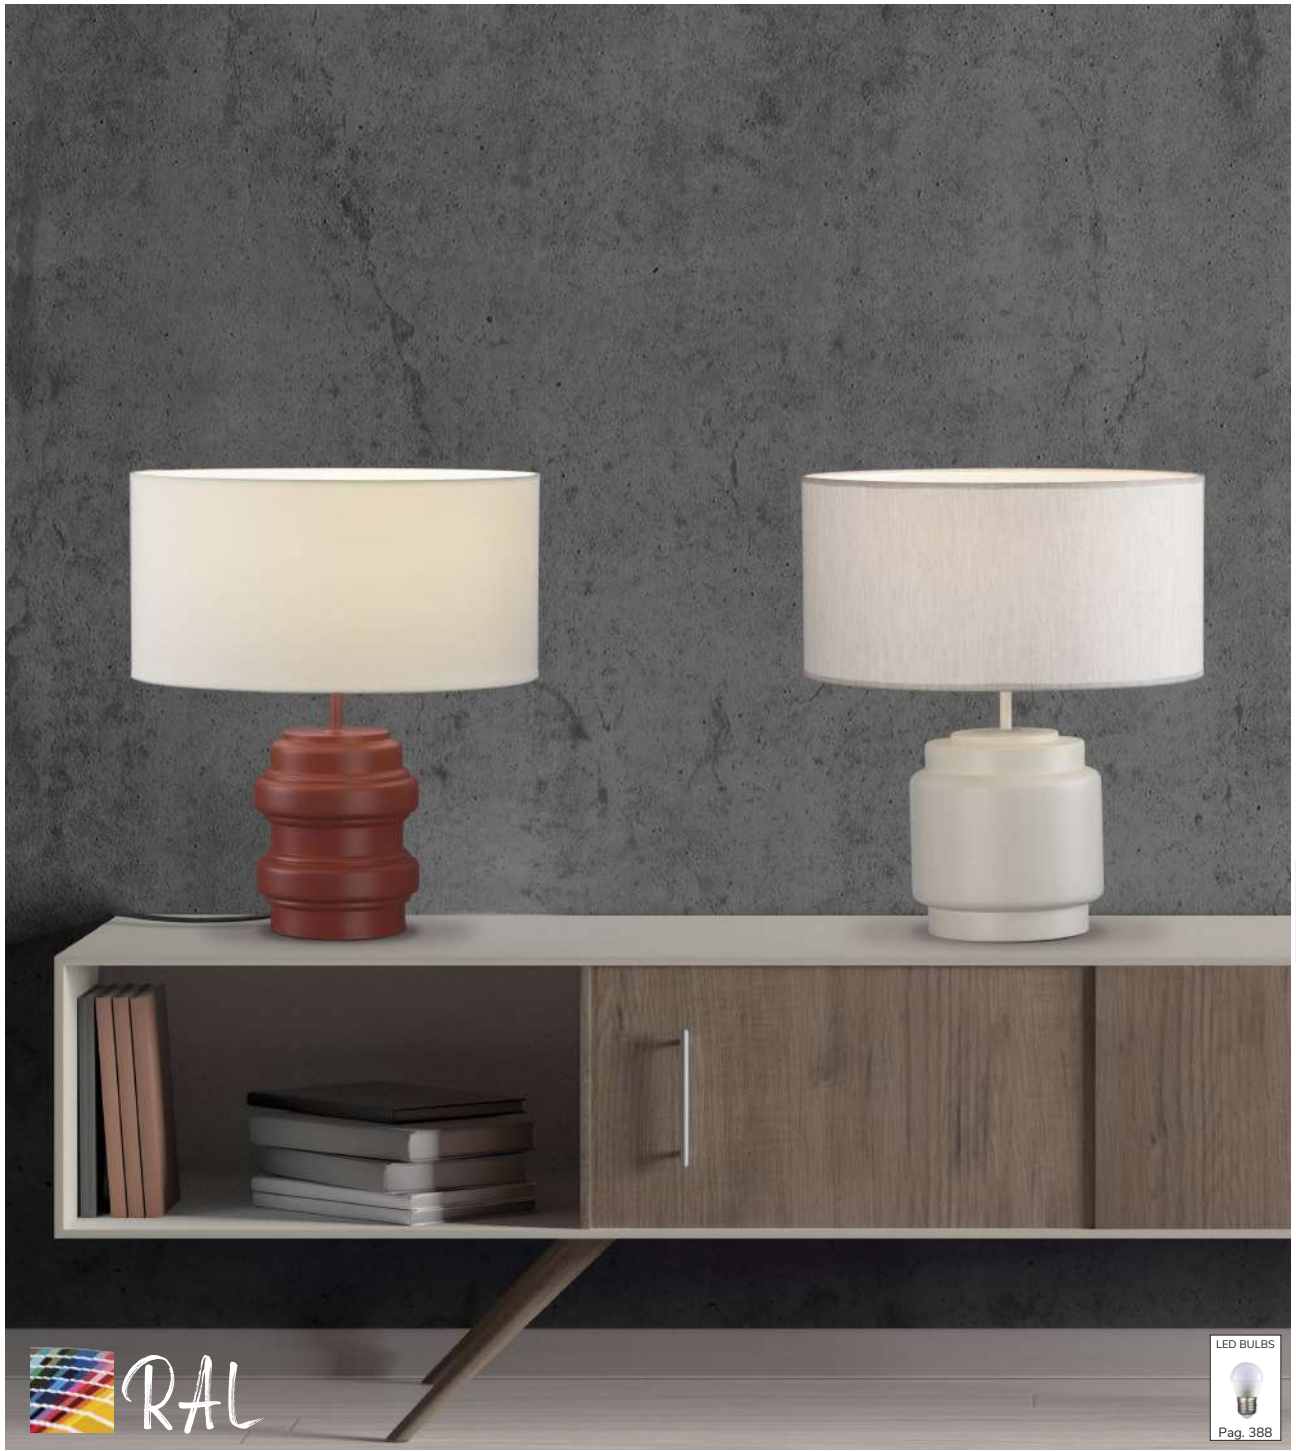

● Matt Black/Cream White - Negro Mate/Blanco Crudo

Elige tu color RAL y consúltanos  
Choose your RAL colour and consult us

Productos personalizables a partir de 25 unidades  
Customised items for MOQ of 25 units