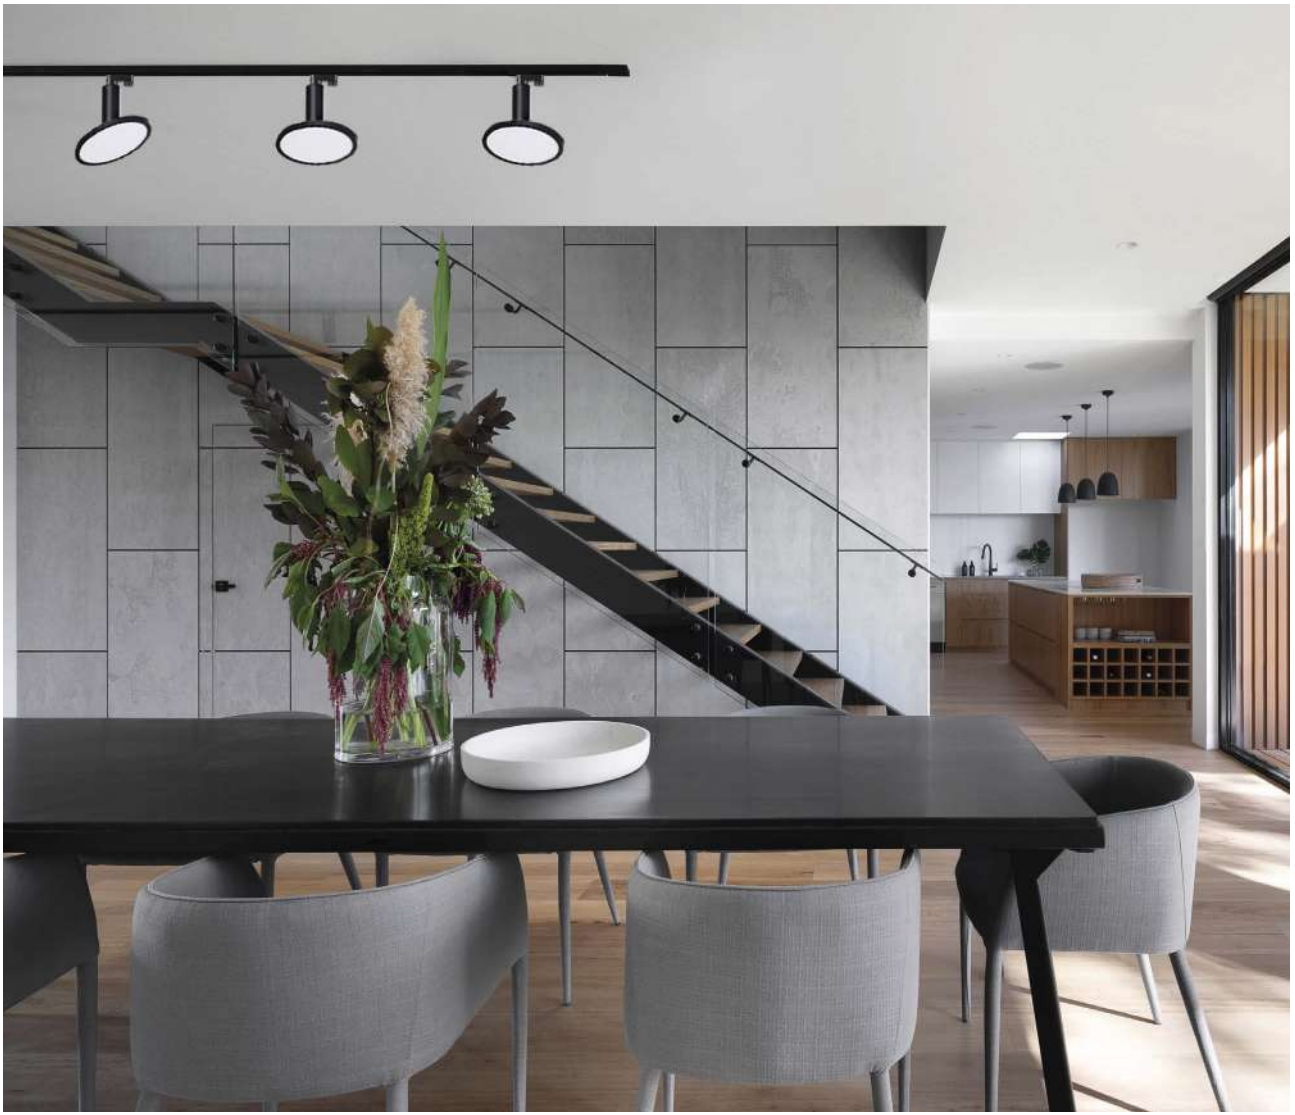

MORGAN TRACK (3-PHASE)

Iluminación Técnica

Technical Lighting

OSRAM

CRI>95   IP20   IK06   120°   350°   90°   Incl   Aluminium/Acrylic / Aluminio/Acrílico

FINISH	WATT	LUM	K	ON-OFF	TRIAC	DALI/PUSH	SIZE
○	18W	1600	3000	T384610B	-	-	
●				T384610N			

○ Matt White - Blanco Mate   ● Matt Black - Negro Mate

SEE PAG.
130-131