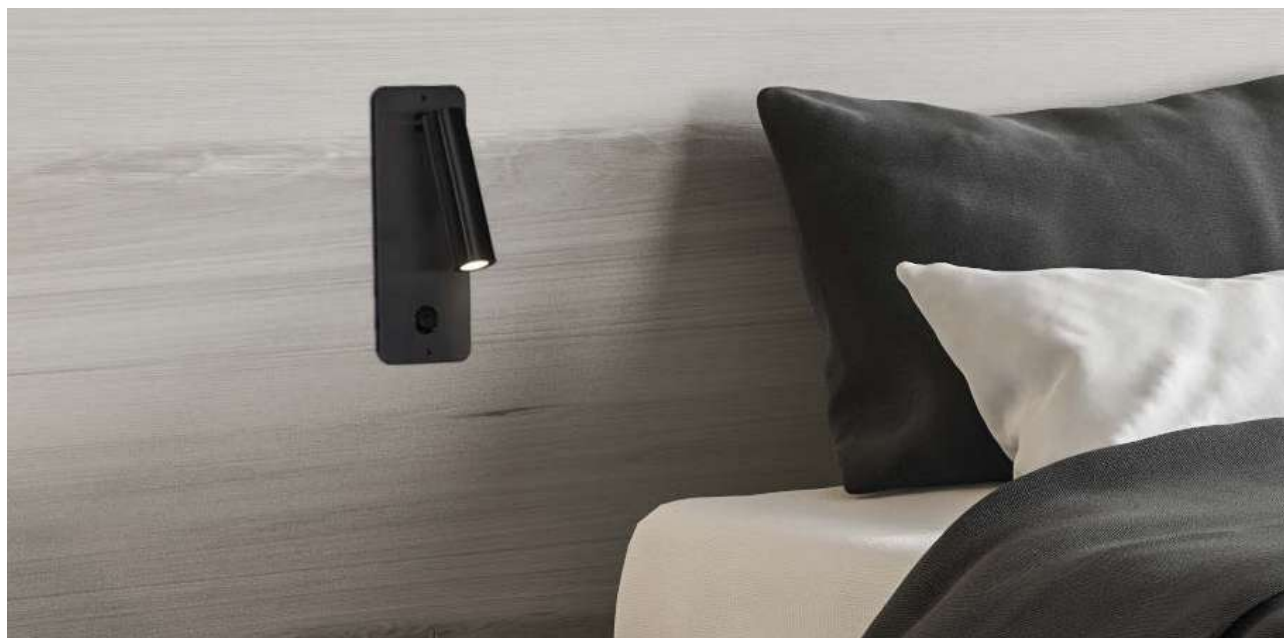

Wall Lamps

Appliques

ARON CRI>80 IP20 IK04 350° 90° Incl. Metal
Metal

	FINISH	WATT	LUM	K	ON-OFF	TRIAC	DALI/PUSH			SIZE
Surface	●	3W	315	3000	A32401NS	-	-	-		 190 75 170x50 25 65-160
	●				A32401N					
Recessed	●	3W	315	3000	E32401NS	-	-	162x55		 190 75 25
	●				E32401N					

● Satin Nickel - Níquel Satinado ● Textured Black - Negro Texturado