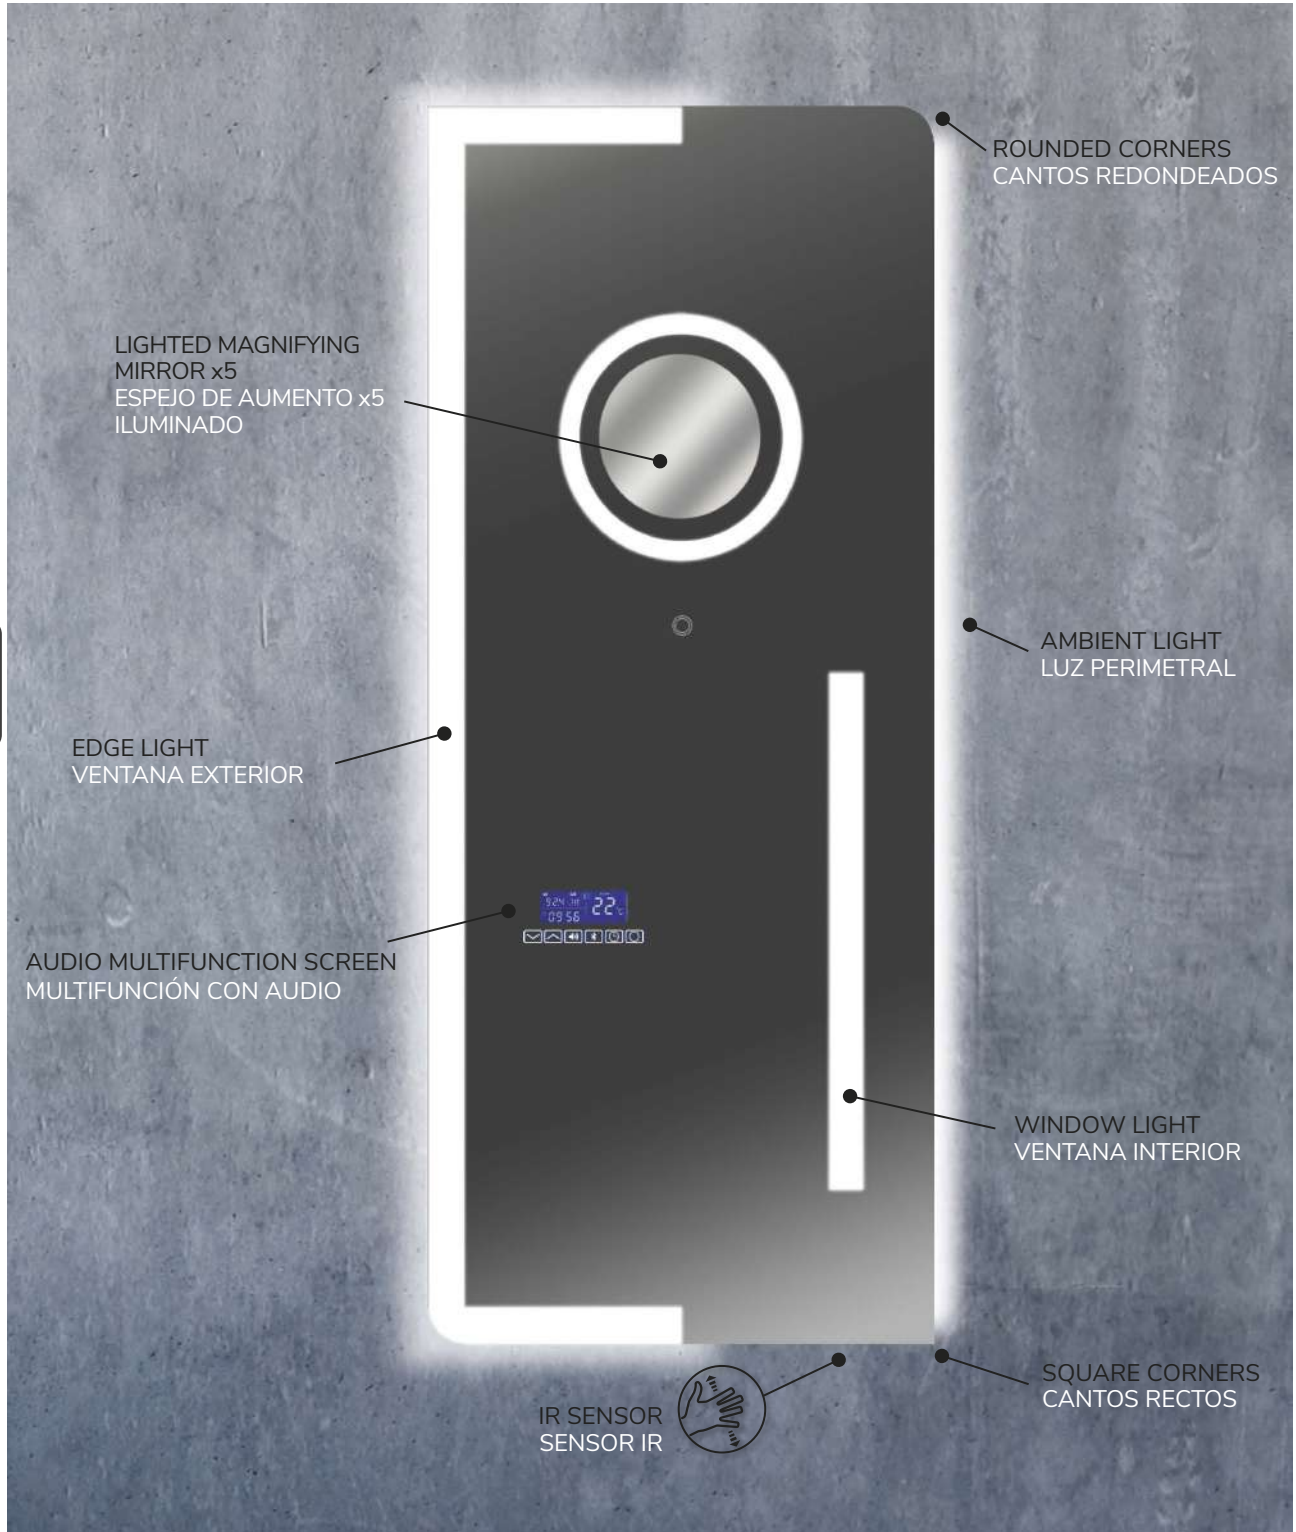

MULTI OPTION MIRROR - ESPEJO MULTIFUNCIÓN

Sample mirror for the shop, to be able to show customers all possible alternatives
Espejo muestra para tiendas. para mostrar a los clientes todas las alternativas posibles

MULTI OPTION MIRROR CODE: A964801B