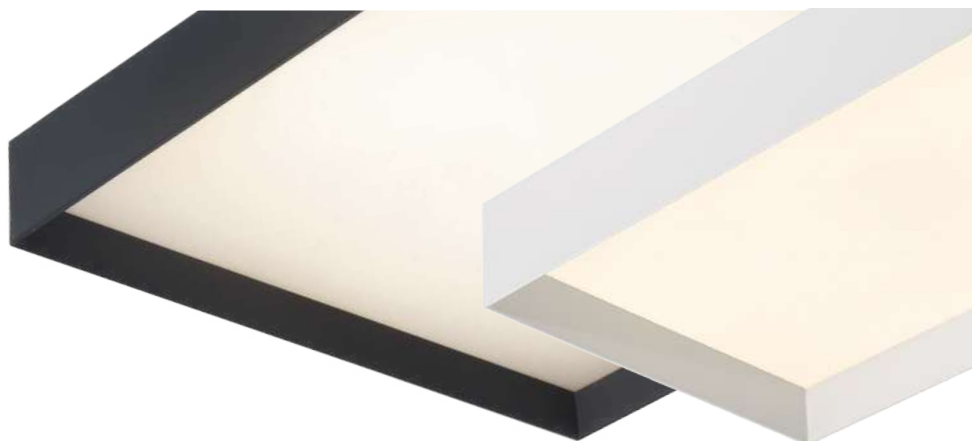

○ Textured White/Opal - Blanco Texturado/Opal ● Textured Black/Opal - Negro Texturado/Opal

\* Minimum qty required 10 units - Cantidad mínima requerida 10 uds.

\*\* Products on demand - Casambi accessories see pag. 384 / Productos bajo pedido - Accesorios Casambi ver pag. 384